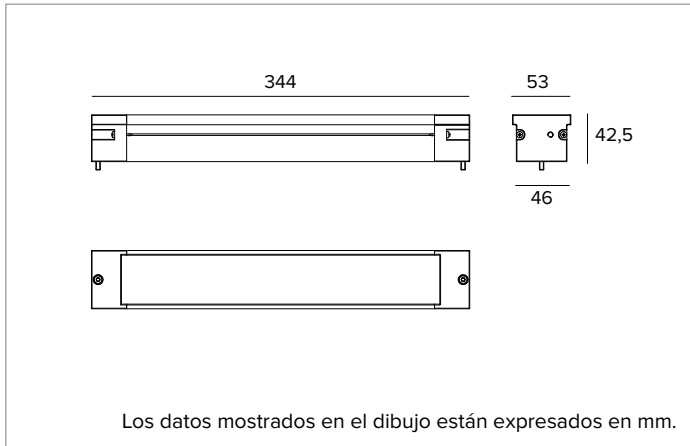

## Proyector lineal empotrable de LED RGBW

Los valores fotométricos del aparato se pueden consultar en las siguientes páginas